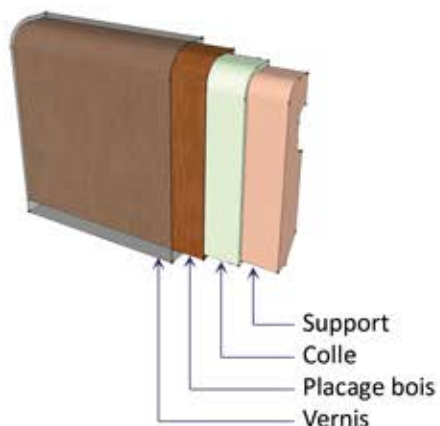

Plinthe placage bois vernis naturel

FINITIONS POUR PLINTHES PLACAGE BOIS

Fiche de produit

*Plinthe
placage
bois
verniss
naturel
teinté
decapé*

*Plinthe placage bois
verniss naturel teinté*

PERFILSTAR S.A.

Av. Torre Mateu num. 77, naves 4,5,6 - Pl. Can Salvatella
Barberà del Vallès - 08210 - Barcelona - Spain

Telephone: 00 34 93 729 11 39 - Fax: 00 34 93 719 20 44

perfilstar@perfilstar.com

www.perfilstar.com

Tous types de placage bois
européen ou exotique.

Option de support:

- Mdf
- Mdf Hydrofuge
- Pin Abouté

Options de placage bois:

- Lignes du bois
- Ramage
- Noeuds du bois

*Plinthe placage bois
sans
verniss*

Support pour plinthe