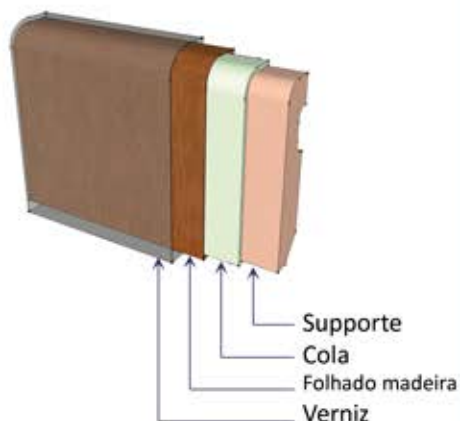

Rodapé folhado de madeira verniz natural

ACABAMENTO PARA RODAPÉS FOLHADO DE MADEIRA

Folheto do produto

Rodapé folhado de madeira natural tintado decapé

Rodapé folhado de madeira natural tintado

PERFILSTAR S.A.

Todo tipo de folhado de madeira europeu ou exótico.

Opção de suporte:

- Mdf
- Mdf Hydrofugo
- Pinho maciço finger joint

Opção de folhado de madeira :

- Linhas da madeira
- Ramagem da madeira
- Nudos da madeira