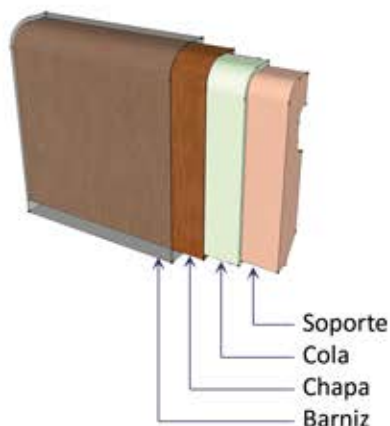

Rodapié chapa de madera barniz natural

ACABADOS RODAPIÉ CHAPA DE MADERA

Ficha de producto

*Rodapié
Chapa
de madera
barniz
decapé
tintado*

*Rodapié Chapa de madera
Barniz tintado*

PERFILSTAR S.A.

Av. Torre Mateu num. 77, naves 4,5,6 - Pl. Can Salvatella

Barberà del Vallès - 08210 - Barcelona - Spain

Teléfono: 00 34 93 729 11 39 - Fax: 00 34 93 719 20 44

perfilstar@perfilstar.com

www.perfilstar.com

Todos los tipos de chapa de madera local o exótica.

Opciones de soporte:

- Mdf
- Mdf Hidrófugo
- Pino macizo finger joint

Opciones de patrones de chapa:

- Mallado
- Catedral
- Nudos

Rodapié Chapa en crudo

Soportes para rodapié